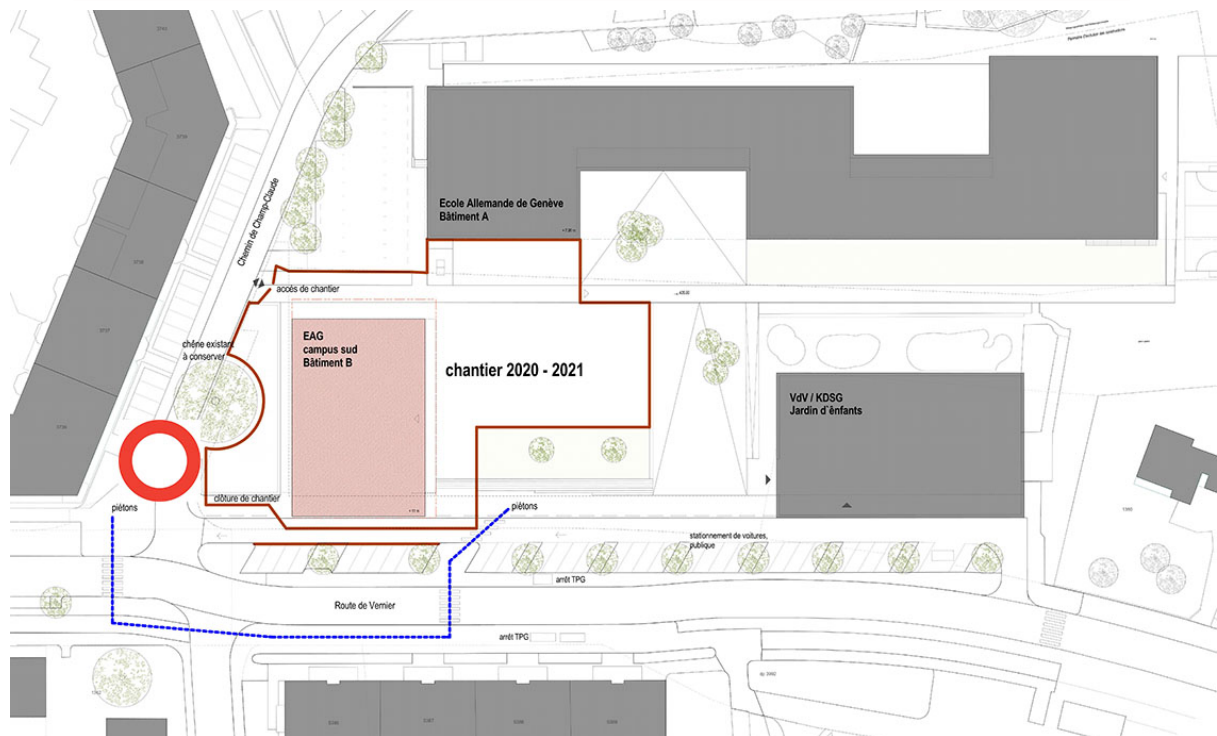

Hier entsteht unser neues Schulgebäude!

Baustelle wird eingezäunt – Veränderte Zufahrt zur Schule – Webcam online

Hier also entsteht der neue DSG Campus Süd: Kurz vor den Weihnachtsferien nutzten die Schülerinnen und Schüler von der ersten bis zur 12. Klasse die Chance, einen ersten Eindruck von ihrem neuen Schulgebäude zu bekommen. Gemeinsam steckten sie die Außenmauern des Campus Süd ab und bekamen so ein Gefühl dafür, wie groß das neue Gebäude sein wird.

samte Baugelände, um Unfälle zu verhüten. Neugierige können den Bau aber dennoch verfolgen: Auf einer Webcam, die den Fortschritt laufend dokumentiert. Ein Klick auf den QR-Code unten bringt Sie sofort zum aktuellen Bild (<https://bit.ly/3aKm0Zp>). Der Datenschutz ist gewährleistet: Personen werden von der Software des Kameraproviders automatisch ausgeblendet. Spätestens bei der nächsten Mitgliederversammlung können Sie sich den Baufortschritt dann im Zeitraffer anschauen.

Achtung Autofahrer!

Wegen der Baustelle verändert sich der Zugang zum Schulgelände: Eltern, die ihre Kinder morgens an der Schule abgeben, dürfen den Chemin de Champ-Claude **nicht mehr befahren**. Weil es in der Durchfahrt vor dem Schulgelände enger wird, benutzen Sie bitte auch die Parkplätze vor dem Migros Outlet oder auf der anderen Straßenseite. Wer zu Fuß geht, muss einen kleinen Umweg in Kauf nehmen (blaue Linie), kommt dann aber sicher ans Ziel. Klarer Vorteil für alle, die mit Bus und Bahn kommen: Für sie ändert sich nichts.